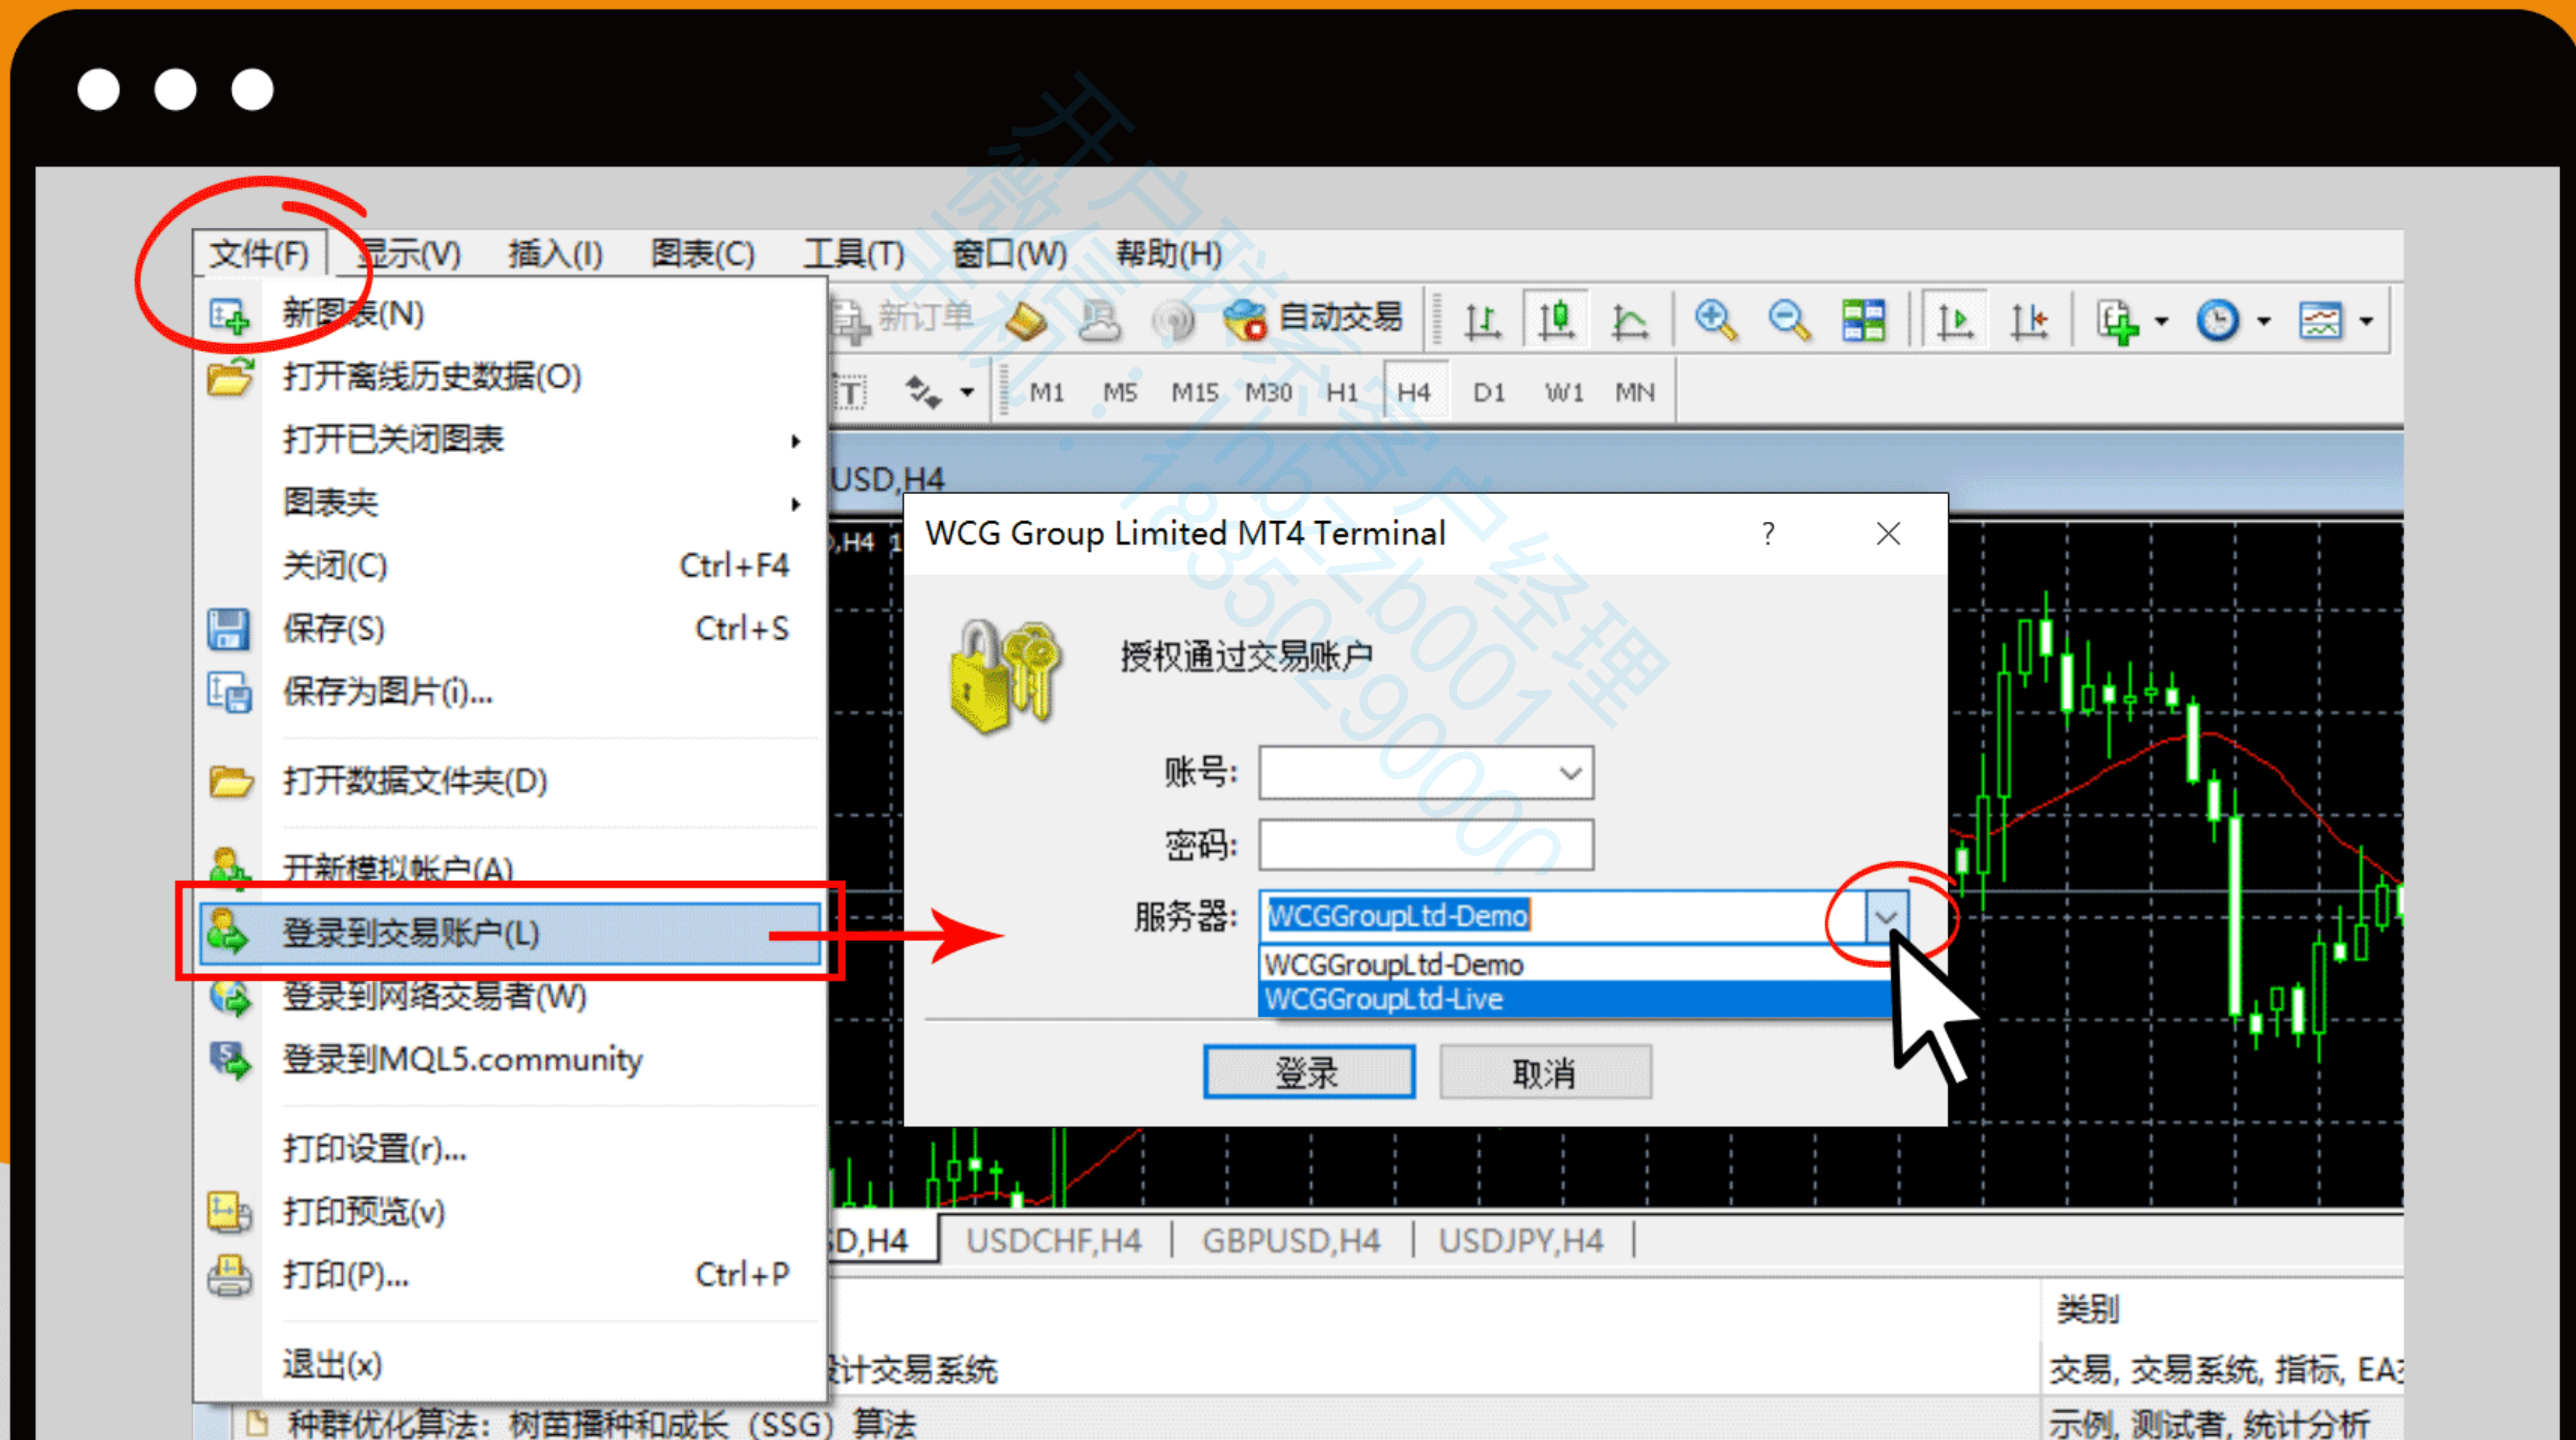

W/CG

交易程式 (MT4) 登录

1. 在客户中心 → 下载中心 → 选择需要的MT4版本下载（或直接开启MT4）

The screenshot shows the WCG website interface. On the left is a navigation menu with the following items: 仪表盘, 交易账号, 资金管理, 代理专区, 交易报表, 我的资料, 下载中心, and 在线客服. The '下载中心' (Download Center) item is highlighted with a red circle, and a red arrow points to a dropdown menu containing: MetaTrader 4 苹果手机, MetaTrader 4 安卓手机, MetaTrader 4 电脑, and MetaTrader 4 网页交易. The main content area is titled 'MetaTrader 4 苹果手机' and features an image of a laptop and a smartphone displaying trading charts. Below the image, the text reads 'MetaTrader 4 iPhone/iPad' and '数以百万的交易者已经选择MetaTrader 4 iPad/iPhone, 随时随地进行金融市场的工作.' At the bottom of this section is a 'Download on the App Store' button.

2. 如首次开启MT4 → 交易服务器 → 搜索 WCGGroupLtd → 选择 WCGGroupLtd-Live

使用现有交易账户 → 输入登录名
(在客户中心、交易账户、真实MT4账户)

→ 输入MT4密码

W/CG

更改MT4服务器和登录

000090290000
Zb0001
经理

点击左上方导航栏 → 文件 → 登录到交易账户 → 服务器搜索 WCGGroupLtd-Live
输入登录名 (在客户中心、交易账户、真实MT4账户 < 账户号码跟盈富时一样 >)
→ 输入MT4密码