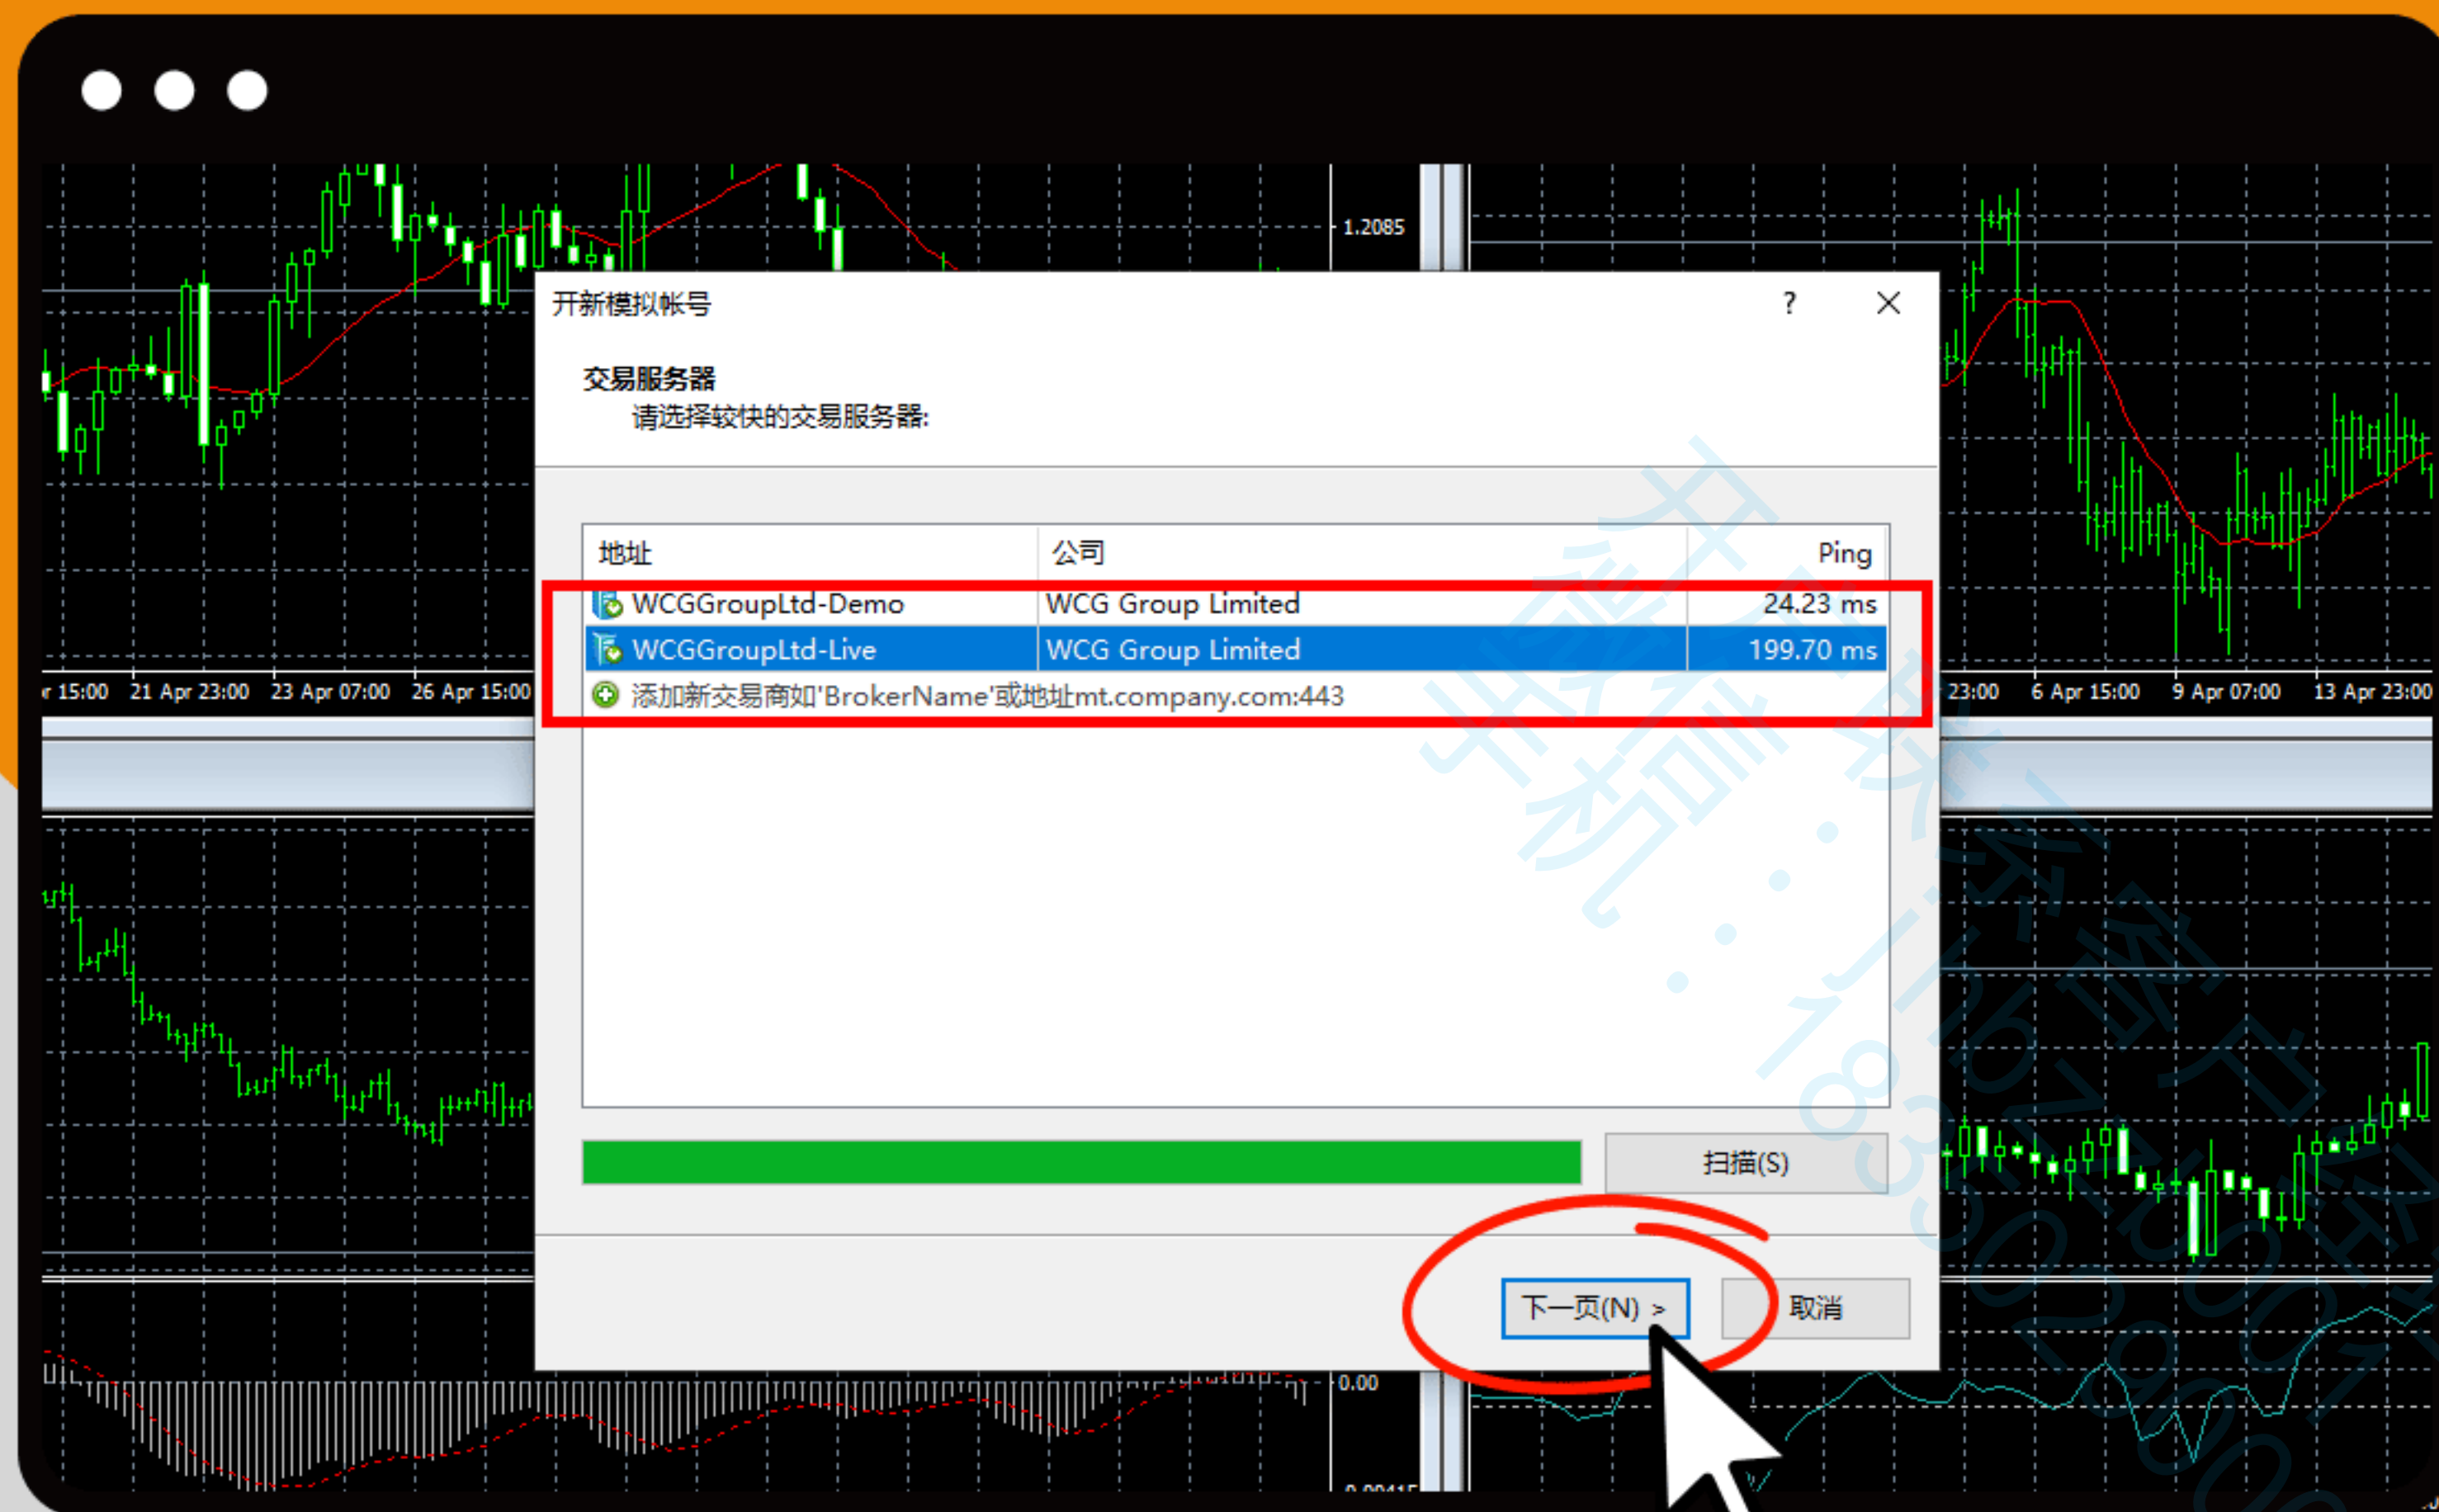

W/CG

交易程式 (MT4) 登录

1. 在客户中心 → 下载中心 → 选择需要的MT4版本下载（或直接开启MT4）

The screenshot shows the WCG website interface. On the left is a navigation menu with the following items: 仪表盘, 交易账号, 资金管理, 代理专区, 交易报表, 我的资料, 下载中心, and 在线客服. The '下载中心' (Download Center) item is highlighted with a red circle, and a red arrow points to a dropdown menu containing: MetaTrader 4 苹果手机, MetaTrader 4 安卓手机, MetaTrader 4 电脑, and MetaTrader 4 网页交易. The main content area is titled 'MetaTrader 4 苹果手机' and features an image of a laptop and a smartphone displaying trading charts. Below the image, the text reads 'MetaTrader 4 iPhone/iPad' and '数以百万的交易者已经选择MetaTrader 4 iPad/iPhone, 随时随地进行金融市场的工作.' At the bottom of this section is a 'Download on the App Store' button.

2. 如首次开启MT4 → 交易服务器 → 搜索 WCGGroupLtd → 选择 WCGGroupLtd-Live

使用现有交易账户 → 输入登录名
(在客户中心、交易账户、真实MT4账户)

→ 输入MT4密码

W/CG

更改MT4服务器和登录

000090290000
Zb0001
经理

点击左上方导航栏 → 文件 → 登录到交易账户 → 服务器搜索 WCGGroupLtd-Live
输入登录名 (在客户中心、交易账户、真实MT4账户 < 账户号码跟盈富时一样 >)
→ 输入MT4密码