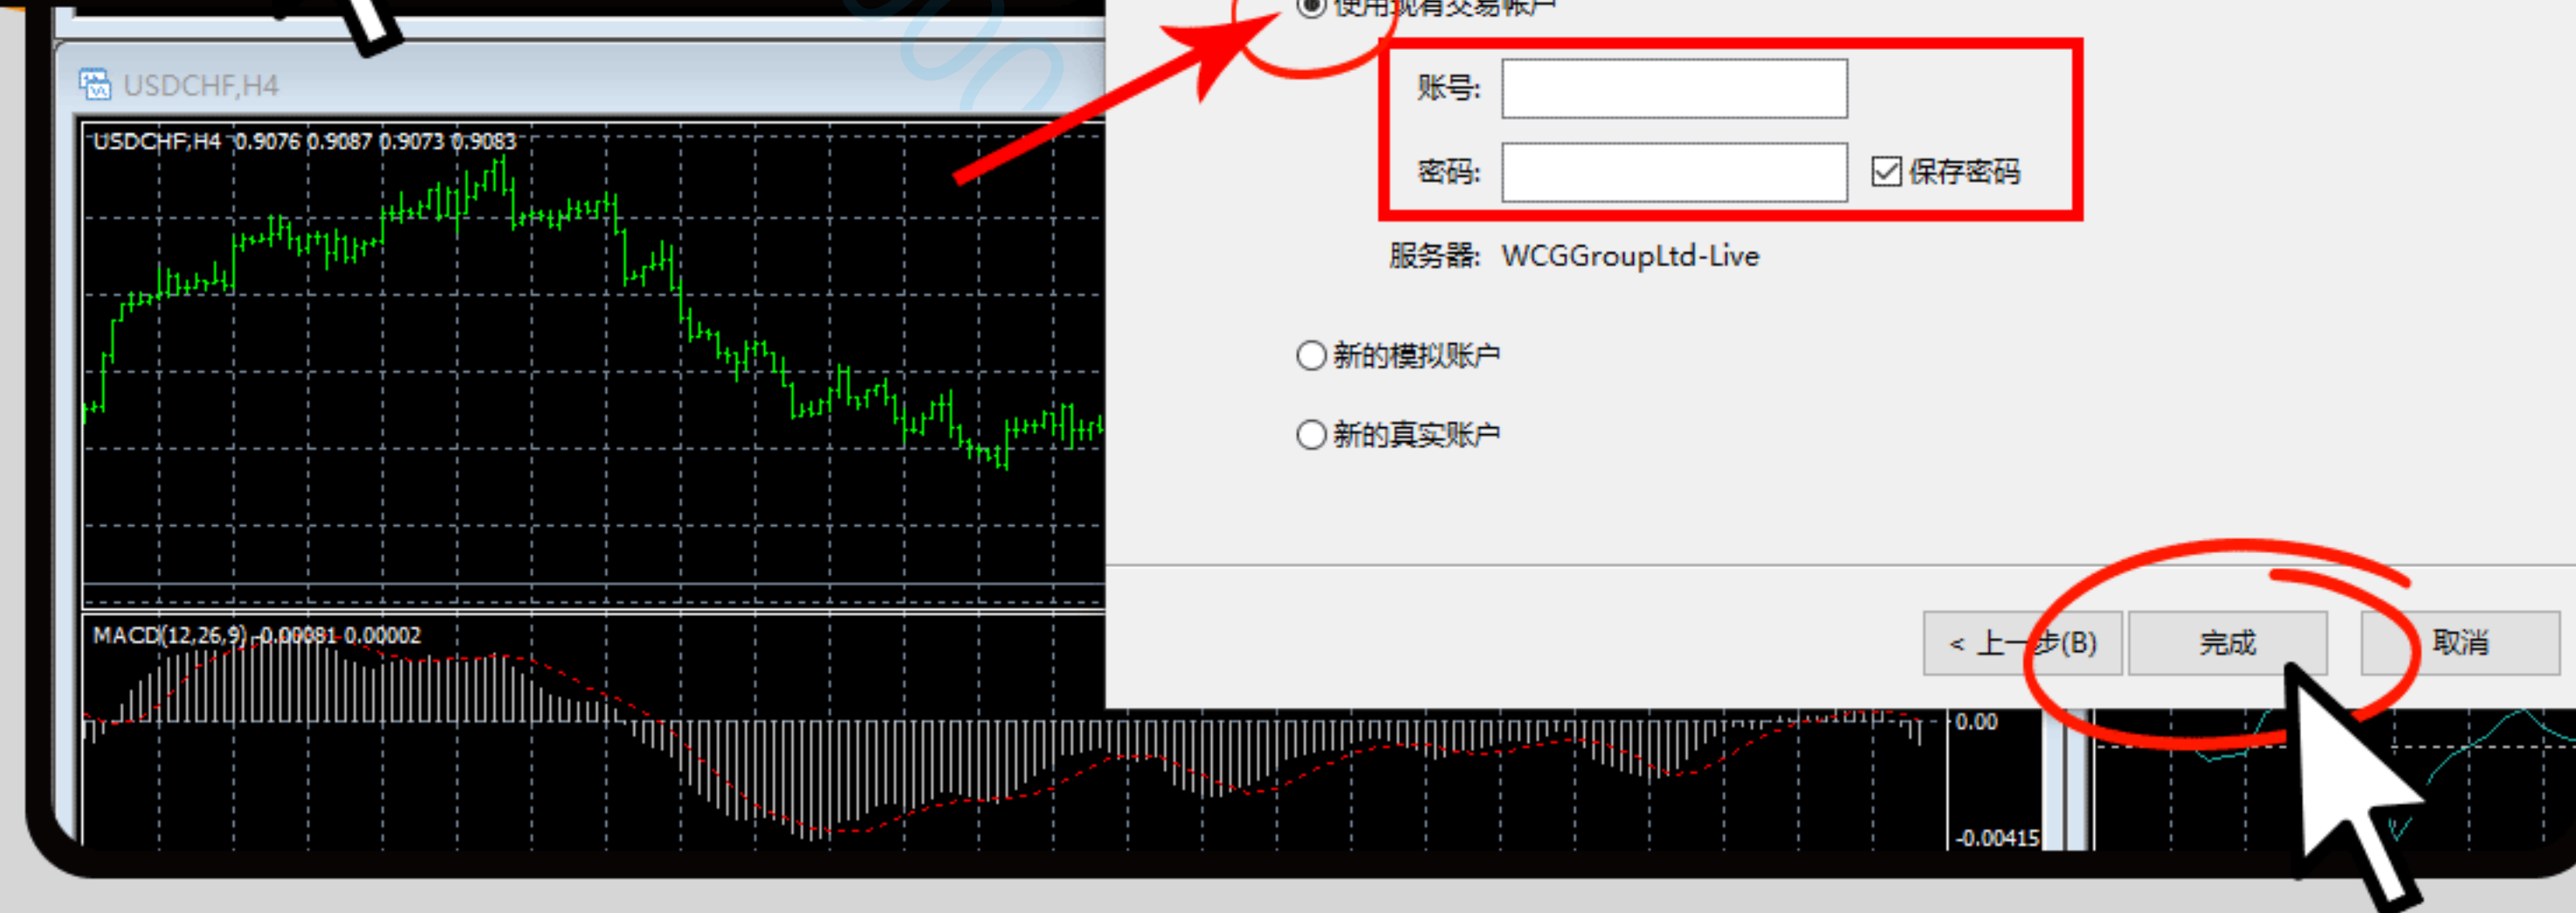

W/CG

交易程式 (MT4) 登录

1. 在客户中心 → 下载中心 → 选择需要的MT4版本下载（或直接开启MT4）

The screenshot shows the WCG website interface. On the left is a navigation menu with the following items: 仪表盘, 交易账号, 资金管理, 代理专区, 交易报表, 我的资料, 下载中心, and 在线客服. The '下载中心' (Download Center) item is highlighted with a red circle, and a red arrow points to a dropdown menu containing: MetaTrader 4 苹果手机, MetaTrader 4 安卓手机, MetaTrader 4 电脑, and MetaTrader 4 网页交易. The main content area is titled 'MetaTrader 4 苹果手机' and features an image of a laptop and a smartphone displaying trading charts. Below the image, the text reads 'MetaTrader 4 iPhone/iPad' and '数以百万的交易者已经选择MetaTrader 4 iPad/iPhone, 随时随地进行金融市场的工作.' At the bottom of this section is a 'Download on the App Store' button.

2. 如首次开启MT4 → 交易服务器 → 搜索 WCGGroupLtd → 选择 WCGGroupLtd-Live

使用现有交易账户 → 输入登录名
(在客户中心、交易账户、真实MT4账户)

→ 输入MT4密码

W/CG

更改MT4服务器和登录

000090290000
Zb0001
经理

点击左上方导航栏 → 文件 → 登录到交易账户 → 服务器搜索 WCGGroupLtd-Live
输入登录名 (在客户中心、交易账户、真实MT4账户 < 账户号码跟盈富时一样 >)
→ 输入MT4密码